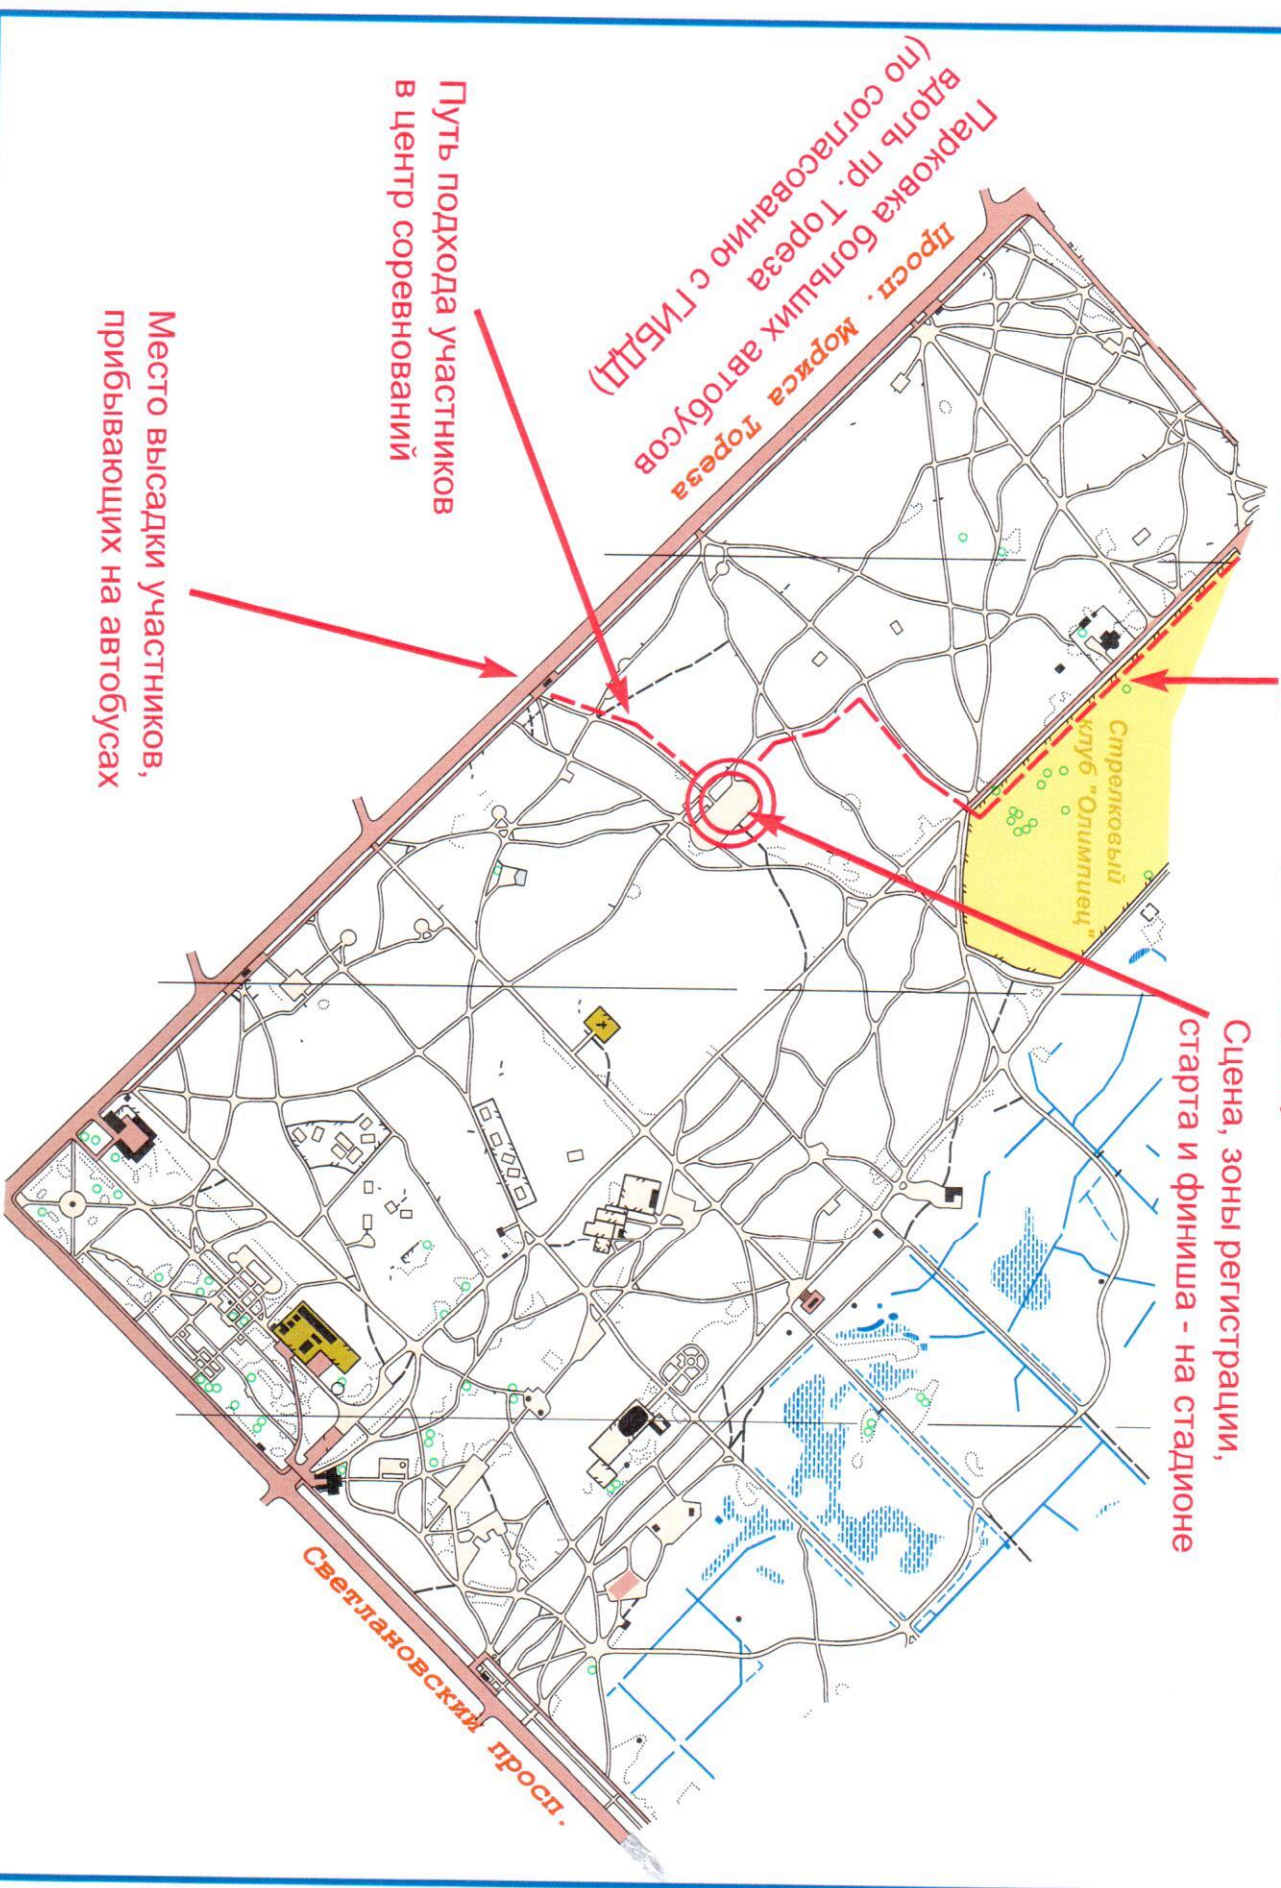

"Российский Азимут 2018", схема проведения в парке "Сосновка"

Предполагаемый путь доставки оборудования организаторов к стадиону

Сцена, зоны регистрации, старта и финиша - на стадионе

Путь подхода участников в центр соревнований

Место высадки участников, прибывающих на автобусах